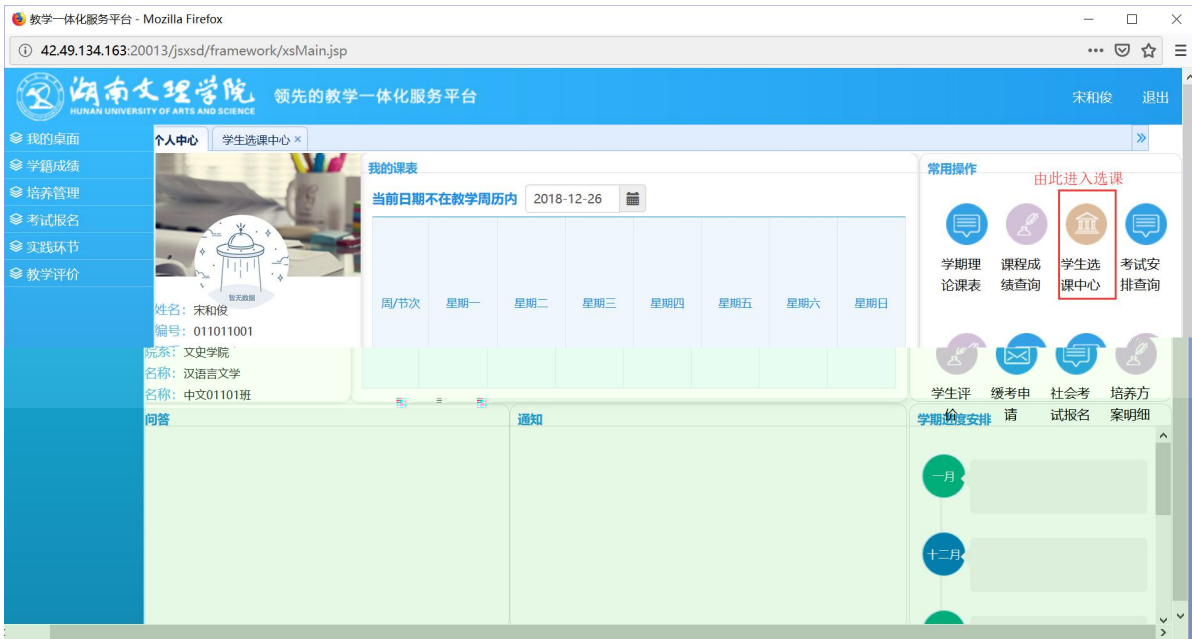

浏览器地址栏: 172.26.0.187/jsxsd/

湖南文理学院 HUNAN UNIVERSITY OF ARTS AND SCIENCE 教学一体化服务平台

用户登录

登录

温馨提示: 推荐使用E9以上浏览器以及360极速模式。

Copyright © 2017 湖南文理学院 湖南文理学院 湖南文理学院

选课学分情况

公选课选课

本学期选课学分/门数要求及已选情况							
	最高总学分	专业内跨年级选课(控制)		跨专业选课(控制)		校公共选修课选课(控制)	
		学分	门数	学分	门数	学分	门数
设置(控制)要求	不控制	不控制	不控制	不控制	不控制	2	1
已选统计	20.0	0.0	0	0.0	0	0.0	0

学生选课

选课学分情况 公选课选课 安全退出选课

类型: 所有课程 课程: 上课老师: 星期: 请选择 节次: 请选择 过滤已满课程 过滤冲突课程 过滤限选课程 查询