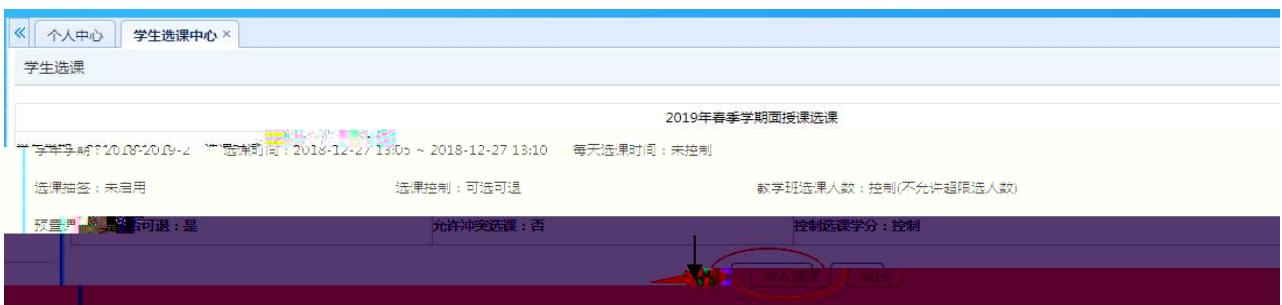

浏览器地址栏: 172.26.0.187/jsxsd/

湖南文理学院 HUNAN UNIVERSITY OF ARTS AND SCIENCE 教学一体化服务平台

用户登录

登录

温馨提示: 推荐使用E9以上浏览器以及360极速模式。

Copyright © 2017 湖南文理学院 湖南文理学院 湖南文理学院

选课学分情况

公选课选课